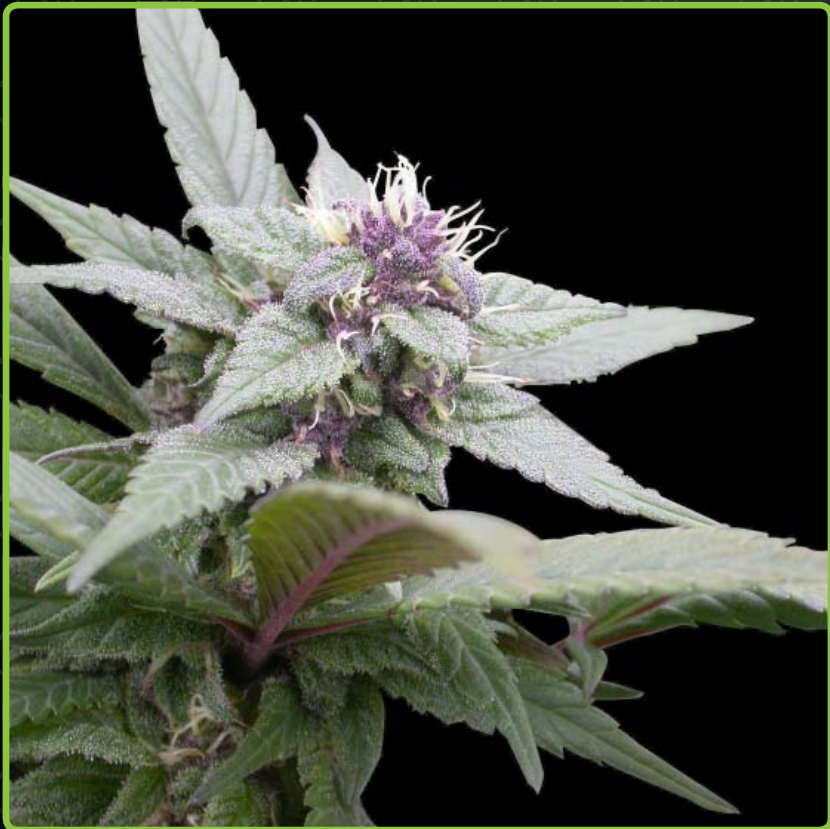

Royal Bluematic

Altura de la planta:	60-75 cm
Efecto:	colocón y enérgico
Genética:	Blueberry x variedades autoflorecientes
Nivel de Cannabinoid:	medio
Periodo de Floración:	Autofloreciente
Producción:	50 gramos
Mes de la cosecha:	8 a 9 semanas después de brotar