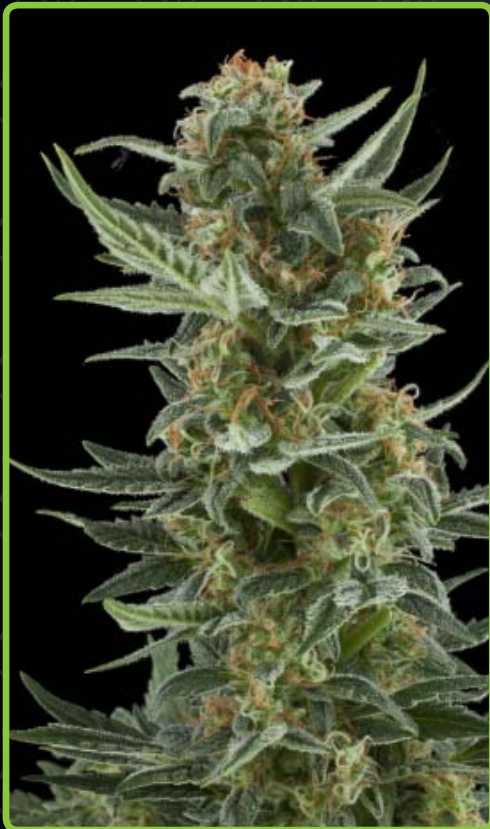

23 - Royal AK Automatic

25 - Royal Bluematic

27 - Autoflowering Outdoor Mix

Royal Dwarf

- Altura de la planta:** 40-60 cm
Efecto: colicón físico
Genética: diferentes variedades
Nivel de Cannabinoid: medio
Periodo de Floración: 8-9 semanas
Producción: 40 gramos
Mes de la cosecha: de 8 a 9 semanas después de brotar