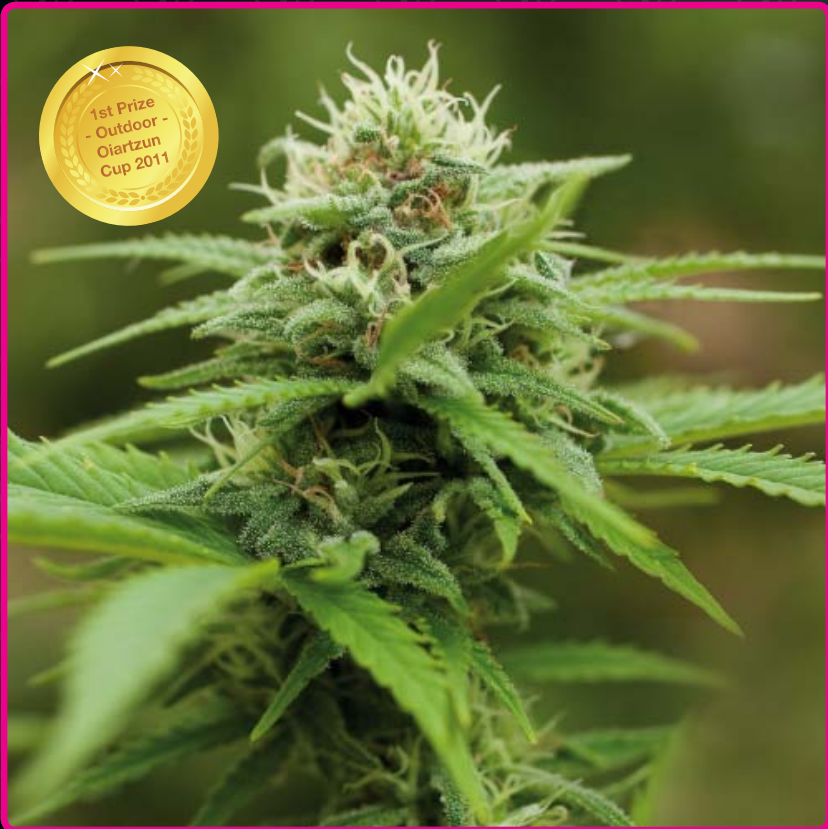

Royal Moby

Semblant al Moby Dick

Alçada de la planta:	fins a 300 cm
Efecte:	relaxant + eufòria
Genètica:	principalment Sativa
Nivell de Cannabinoid:	mitjà-alt
Període de floració:	de 9 a 10 setmanes
Producció: (por planta):	55 grams
Mes de la collita:	finals d'octubre

10 llavors
€ 70,-

5 llavors
€ 37,⁵⁰

3 llavors
€ 25,-

1 llavor
€ 9,⁵⁰