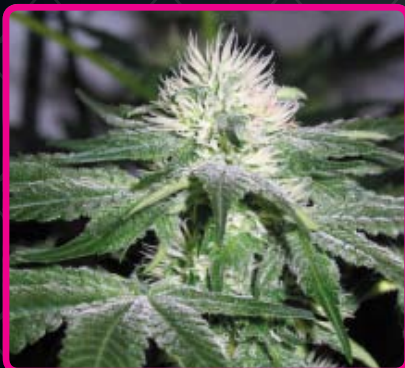

Ice

Benvinguts a Royal Queen Seeds

Després de molts anys d'experiència en el cultiu de llavors a Holanda, hem decidit presentar una nova gamma de llavors, les Royal Queen Seeds. Les llavors feminitzades Royal Queen compten amb una gran qualitat a un preu competitiu. És evident que aquesta nova gama de llavors no va aparèixer del no-res. Més de 20 anys d'experiència en el cultiu de llavors de cànem en avalen. Al llarg dels anys les nostres llavors han guanyat molts premis, incloent-hi la Highlife Cup i la High Times Cannabis Cup. Pensem que ha arribat l'hora de compartir els nostres coneixements i les nostres llavors amb altres cultivadors (ja siguin novells o experimentats).

Alguns avantatges de les llavors Royal Queen són:

-Totes les llavors han passat el test de puresa genètica del cànem

- Totes les llavors se seleccionen a mà.
- Només seleccionem espècies potents de qualitat similar a la Haze i altres espècies White
- Totes les llavors provenen de plantes mare orgàniques

Valorem en gran mesura el resultat final. Oferim als nostres clients bones collites, un agradable sabor i l'excel·lent efecte de les nostres espècies. Sens dubte però el resultat final dependrà de l'experiència i de les tècniques del cultivador.

Si tens alguna pregunta, no dubteu en contactar amb nosaltres per telèfon o correu electrònic. Estarem encantats d'ajudar-vos.

Atentament,
L'equip de Royal Queen Seeds.

Postbus 394, 5400 AJ Uden, Holanda
T. +31-(0)73-5479916, F. +31-(0)413-260504
www.royalqueenseeds.com
info@royalqueenseeds.com