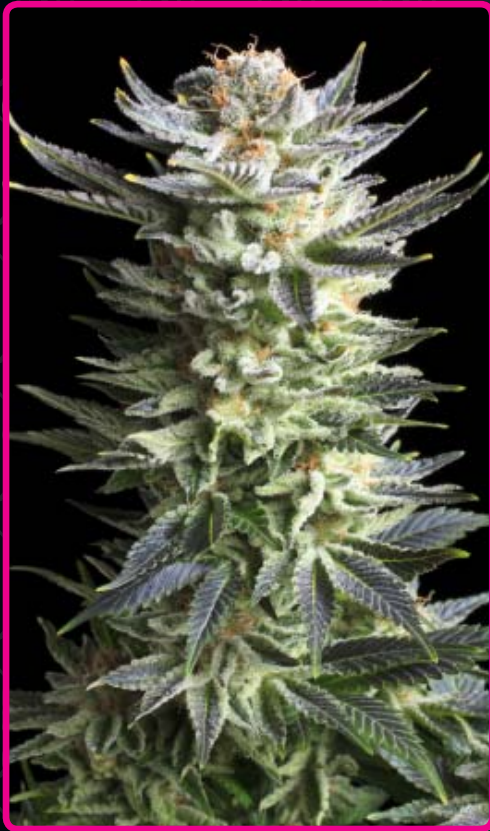

Fruit Spirit

Alçada de la planta: de 50 a 60 cm
Efecte: alt (sabor dolç)
Genètica: principalment índica
Nivell de Cannabinoid: extremadament alt
Període de floració: 8 setmanes
Producció: (por planta): 30-40 grams
Mes de la collita: principis d' octubre

10 llavors
€ 55,-

5 llavors
€ 30,-

3 llavors
€ 20,-

1 llavor
€ 8,-