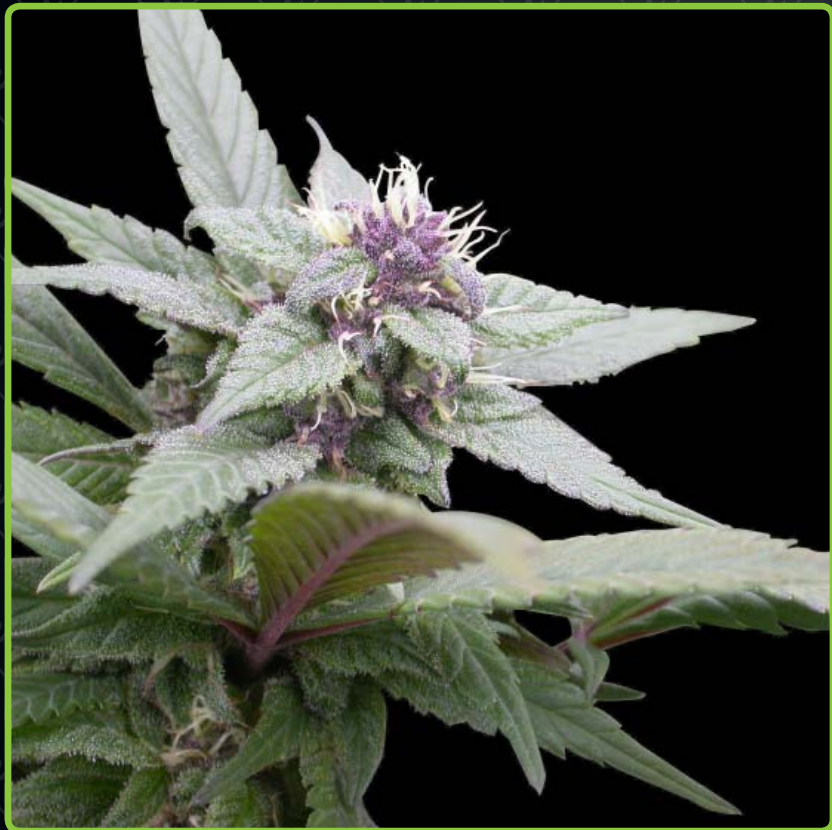

Royal Bluematic

Alçada de la planta:	de 60 a 75 cm
Efecte:	colocón y enérgico
Genètica:	Blueberry x varietats autoflorescents
Nivell de Cannabinoid:	mitjà
Període de floració:	Autofloració
Producció: (por planta):	50 grams
Mes de la collita:	de 8 a 9 semanas después de brotar

10 llavors
€ 65,-

5 llavors
€ 35,-

3 llavors
€ 23,-

1 llavor
€ 9,-