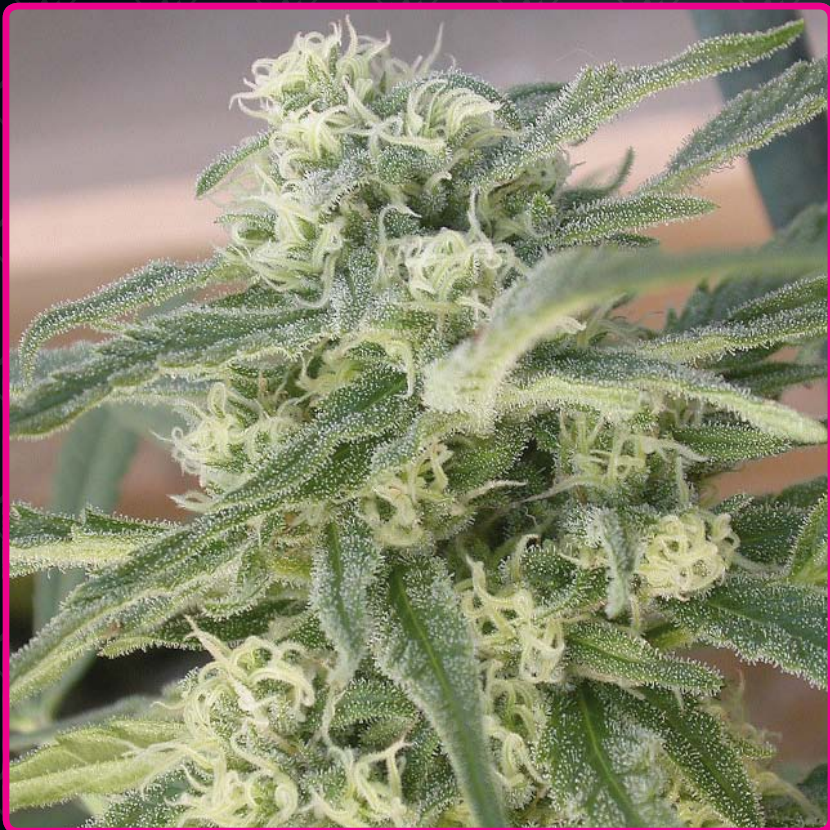

Special Queen #1

Alçada de la planta:	fins a 300 cm benestar de llarga durada i relaxament corporal
Efecte:	corporal
Genètica:	barreja d'índica i sativa
Nivell de Cannabinoid:	mitjà-alt
Període de floració:	7 setmanes
Producció: (por planta):	50 grams
Mes de la collita:	finals de setembre